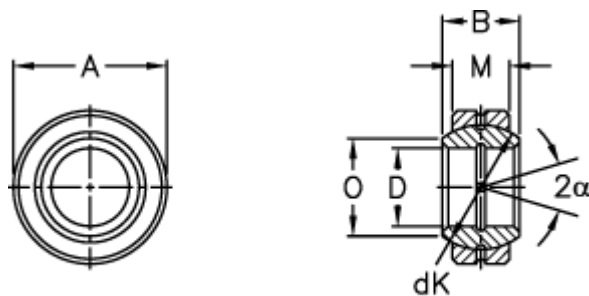

Varenummer: 03500090
Beskrivelse: Fluro Ledleje GE 90E

Mål

Str. 6–12 uden smørerille

A	= 130 0 -0,018
B	= 60
D	= 90 0 -0,020
dK	= 115
Dynamisk belastning C (kN)	= 490
Kipvinkel	= 5
M	= 50
O	= 98.1

Statisk belastning C0 (kN)	= 2450
Vægt	= 2700